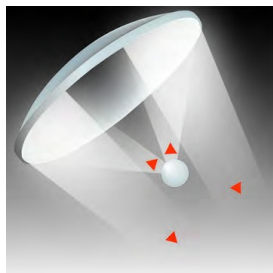

Lampa operacyjna U29

Opis produktu

Lampa operacyjna [U29](#) - STEROWANIE

Kontrola za pomocą klawiszy membranowych poniższych funkcji:

- temperatura barwowa 4500°K / 5000°K
- intensywność światła do 160 klx
- średnica plamy świetlnej
- włącz i wyłącz
- funkcja światła Endo

Lampa operacyjna U29 - KOPUŁA LAMPY

Bardzo kompaktowa czasza lampy operacyjnej U29 posiada dużą powierzchnię, która emituje stabilne i zbalansowane światło. Gładka konstrukcja kopuły lampy operacyjnej U29 bez otworów oraz szczelin na powierzchni pozwala utrzymać ją w nienaganniej czystości. Polikarbonowa osłona pełni funkcję kolimatora i znacznie zwiększa efekt bezcieniowości.

Lampa operacyjna U29 - ŚWIATŁO POŚREDNIE

Światło pośrednie - istotna funkcja lampy operacyjnej U29, zapewnia operatorowi zimne i głębokie oświetlenie pola operacyjnego bez wszelkiego rodzaju odbłyśków. Zostało to uzyskane dzięki specjalnie zaprojektowanym zwierciadłach parabolicznych które odbijają całe spektrum emitowanego światła przez pojedynczą diodę z punktową dokładnością, bez rozszczepienia.

To oznacza:

- mniejsza ilość diod
- mniejsza ilość ciepła w polu operacyjnym

Dzięki zasadom optyki światła pośredniego, operator nigdy nie będzie oślepiony i zdekcentrowany przez problem z oświetleniem. Światło jest stale zogniskowane na długości 80-150cm. Średnica plamy świetlnej jest regulowana elektronicznie według rodzaju światła wymaganego do wykonywanego zabiegu.